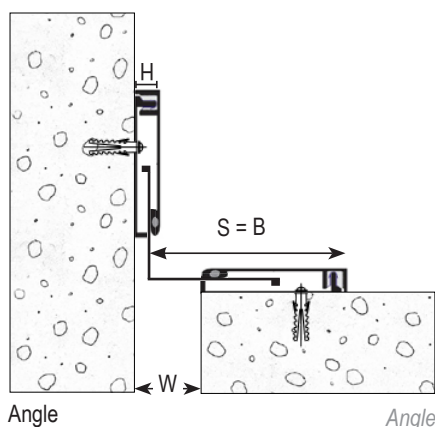

JDV 4.02

Réf. JDV 4.02	4.02-040	4.02-050	4.02-060	4.02-080	4.02-100	4.02-120	4.02-150	4.02-180	4.02-200
W [mm] ouverture / Gap up to [mm]	40	50	60	80	100	120	150	180	200
H [mm] hauteur / Depth [mm]	15,7								
S [mm] approx.	115	150	160	180	289	323	340	424	
Mouvements admissibles [mm] Movement capacities [mm]	+25 / -25	+40 / -40			+78 / -78			+100 / -100	
Matériau / Material	Aluminium / Aluminium								
Longueur standard [m] Standard length [m]	3								

Autres ouvertures et mouvements sur demande. / Additional gaps and movements upon request.

Série JDV 4.02 A

Joint de dilatation tout aluminium pour façades, murs et plafonds. Solution esthétique pour tous types de bâtiments : gares, aéroports, centres commerciaux, etc.

All Aluminium expansion joint for facades, walls and ceilings. Aesthetic solution for any kind of building : train stations, airports, malls, etc.

JDV 4.02 A

Réf. JDV 4.02 A	4.02-040 A	4.02-050 A	4.02-060 A	4.02-080 A	4.02-100 A	4.02-120 A	4.02-150 A	4.02-180 A	4.02-200 A
W [mm] Ouverture jusqu'à / Gap up to	40	50	60	80	100	120	150	180	200
H [mm] Hauteur / Depth [mm]	15,7								
S = B [mm] approx.	91	101	111	131	190	221	251	302	312
Mouvements admissibles [mm] Movement capacity [mm]	+20 / -20				+40 / -40			+50 / -50	
Matériau / Material	Aluminium / Aluminium								
Longueur standard [ml] Standard length [m]	3								