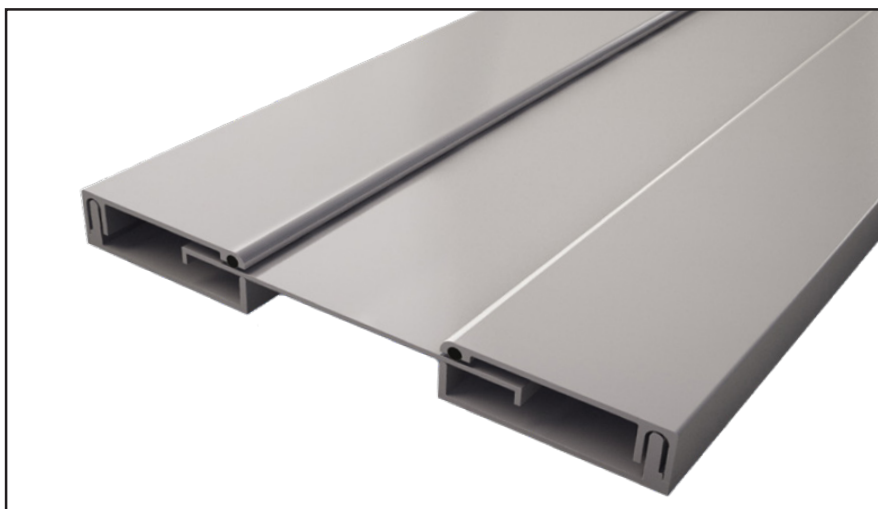

Série JDV 4.02

Joint de dilatation tout aluminium pour façades, murs et plafonds. Solution esthétique pour tous types de bâtiments : gares, aéroports, centres commerciaux, etc.

All Aluminium expansion joint for facades, walls and ceilings. Aesthetic solution for any kind of building : train stations, airports, malls, etc.

JDV 4.02

Réf. JDV 4.02	4.02-040	4.02-050	4.02-060	4.02-080	4.02-100	4.02-120	4.02-150	4.02-180	4.02-200
W [mm] ouverture / Gap up to [mm]	40	50	60	80	100	120	150	180	200
H [mm] hauteur / Depth [mm]	15,7								
S [mm] approx.	115	150	160	180	289	323	340	424	
Mouvements admissibles [mm] Movement capacities [mm]	+25 / -25	+40 / -40			+78 / -78			+100 / -100	
Matériau / Material	Aluminium / Aluminium								
Longueur standard [m] Standard length [m]	3								

Autres ouvertures et mouvements sur demande. / Additional gaps and movements upon request.

Série JDV 4.02 A

Joint de dilatation tout aluminium pour façades, murs et plafonds. Solution esthétique pour tous types de bâtiments : gares, aéroports, centres commerciaux, etc.

All Aluminium expansion joint for facades, walls and ceilings. Aesthetic solution for any kind of building : train stations, airports, malls, etc.

JDV 4.02 A

Réf. JDV 4.02 A	4.02-040 A	4.02-050 A	4.02-060 A	4.02-080 A	4.02-100 A	4.02-120 A	4.02-150 A	4.02-180 A	4.02-200 A
W [mm] Ouverture jusqu'à / Gap up to	40	50	60	80	100	120	150	180	200
H [mm] Hauteur / Depth [mm]	15,7								
S = B [mm] approx.	91	101	111	131	190	221	251	302	312
Mouvements admissibles [mm] Movement capacity [mm]	+20 / -20				+40 / -40			+50 / -50	
Matériau / Material	Aluminium / Aluminium								
Longueur standard [ml] Standard length [m]	3								