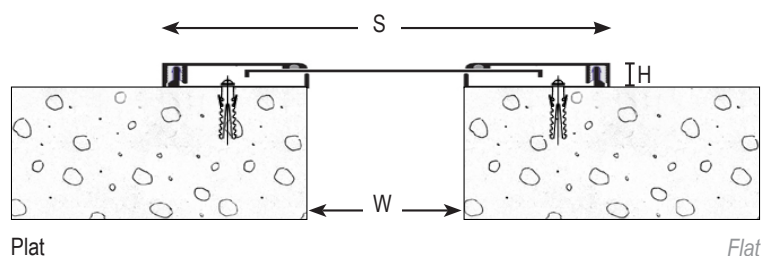

Série JDV 4.02

Joint de dilatation tout aluminium pour façades, murs et plafonds. Solution esthétique pour tous types de bâtiments : gares, aéroports, centres commerciaux, etc.

All Aluminium expansion joint for facades, walls and ceilings. Aesthetic solution for any kind of building : train stations, airports, malls, etc.

JDV 4.02

Réf. JDV 4.02	4.02-040	4.02-050	4.02-060	4.02-080	4.02-100	4.02-120	4.02-150	4.02-180	4.02-200
W [mm] ouverture / Gap up to [mm]	40	50	60	80	100	120	150	180	200
H [mm] hauteur / Depth [mm]	15,7								
S [mm] approx.	115	150	160	180	289	323	340	424	
Mouvements admissibles [mm] Movement capacities [mm]	+25 / -25	+40 / -40			+78 / -78			+100 / -100	
Matériau / Material	Aluminium / Aluminium								
Longueur standard [m] Standard length [m]	3								

Autres ouvertures et mouvements sur demande. / Additional gaps and movements upon request.

Série JDV 4.02 A

Joint de dilatation tout aluminium pour façades, murs et plafonds. Solution esthétique pour tous types de bâtiments : gares, aéroports, centres commerciaux, etc.

All Aluminium expansion joint for facades, walls and ceilings. Aesthetic solution for any kind of building : train stations, airports, malls, etc.

JDV 4.02 A

Réf. JDV 4.02 A	4.02-040 A	4.02-050 A	4.02-060 A	4.02-080 A	4.02-100 A	4.02-120 A	4.02-150 A	4.02-180 A	4.02-200 A
W [mm] Ouverture jusqu'à / Gap up to	40	50	60	80	100	120	150	180	200
H [mm] Hauteur / Depth [mm]	15,7								
S = B [mm] approx.	91	101	111	131	190	221	251	302	312
Mouvements admissibles [mm] Movement capacity [mm]	+20 / -20				+40 / -40			+50 / -50	
Matériau / Material	Aluminium / Aluminium								
Longueur standard [ml] Standard length [m]	3								